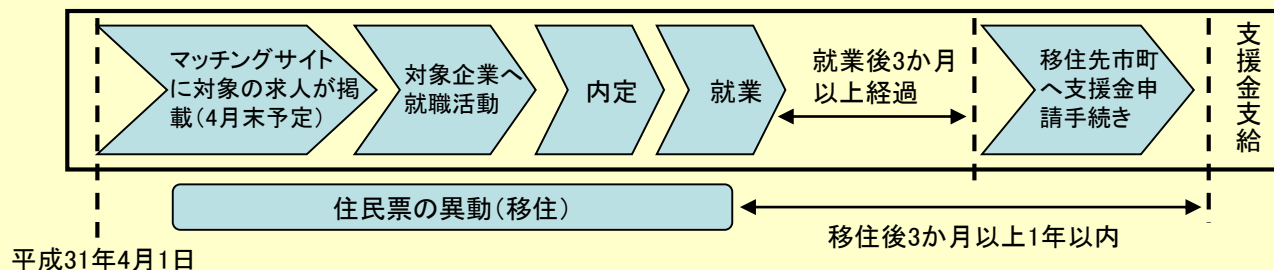

③【就業・起業】静岡県又は他の都道府県がマッチングサイトに支援金の対象として掲載する求人に新規就業した方又は起業支援金の交付決定を受けた方

マッチングサイトとは？

静岡県が東京圏の求職者と本県の中小企業等のマッチングを図るためのサイト「しずおか就職net」や、その他の都道府県が同様の目的で開設するサイトといいます。

しずおか就職net ▶ <https://www.koyou.pref.shizuoka.jp/sp/>

対象となる求人はどんなもの？

静岡県又は他の都道府県が選定した法人であって、週20時間以上の無期雇用契約の求人が対象です。

ただし、就業者にとって3親等以内の親族が代表者、取締役などの経営を務めている法人への就業は対象外です。

対象求人に採用されたらすぐ申請できる？

就業後3か月以上経過した後に申請ができます。

起業支援事業とは？

静岡県が起業支援機関を設置して地域課題の解決を目的とした社会的事業の起業を支援し、開業に至った場合に伴走支援を行うとともに、一部開業資金の補助を行う事業です。詳細については、(公財)静岡県産業振興財団054-254-4511へお問い合わせください。

移住・就業支援金の交付までの流れ